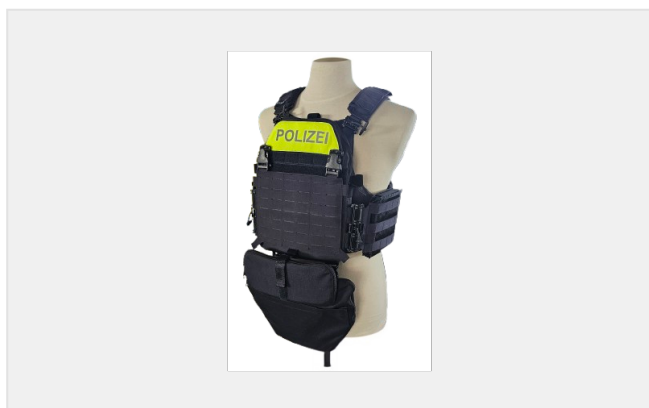

Plattenträger-Weste XP2441

Beschreibung

Kombiweste für Soft- und Hartballistik – maximale Flexibilität im Einsatz

Diese innovative Schutzweste vereint die Vorteile von Soft- und Hartballistik in einem durchdachten System. Die **Softballistik** ist direkt am **Plattenträger (Front & Rücken)** befestigt und bietet dank ergonomischem Schnitt volle Bewegungsfreiheit für polizeiliche Einsätze.

Der integrierte **Seitenschutz mit Überlappung** sowie die **verstellbaren Schulterverschlüsse** sorgen für optimalen Rundumschutz und perfekten Sitz. Bei erhöhter Bedrohung kann das System mit ballistischen Platten in Front, Rücken, Seiten, Abdomen und Unterleib erweitert werden – für maximale Schutzfläche, wann immer sie gebraucht wird.

Wählen Sie zwischen zwei Varianten:

- **Modell SAPI M / SAPI L** (schwarz-blau)
- **Modell SAPI L** (schwarz)

Highlights im Überblick:

- **Schnell öffnende, patentierte Hakenschnallen** an Schulter (40 mm) & Seite (120 mm)
- **MOLLE-System** auf Front, Rückseite & Bauchgurt für vielseitige Taschenbefestigung
- **Flauschzonen** vorne & hinten für Namensschilder und Panels
- **Individuell anpassbare Schulter- & Bauchgurtgrößen** für optimalen Tragekomfort
- Kompatibel mit **Magazintaschen, Funk, Handschellen, Multitools ect.**

Diese Kombiweste ist die optimale Wahl für Einsatzkräfte, die auf **modularen Schutz und Bewegungsfreiheit** setzen. Sofort einsatzbereit – und jederzeit erweiterbar.

Aufrüstplatten	Stand Alone Platten SAPI Grösse M: VPAM6, VPAM6+ (inkl. GP11 und GP90), VPAM9
	Stand Alone Platten SAPI Grösse L: VPAM6, VPAM6+ (inkl. GP11 und GP90), VPAM9
Softballistik	VPAM3 mit oder ohne Stichschutz (K1)
Größen (Softballistik)	72 Herren-Standardgrößen, Massanfertigung möglich
	72 Damen-Standardgrößen mit ausgeformtem Vorderteil (je nach Schutzpaket), Massanfertigung möglich
Plattenträgerfach Front/Rücken	SAPI M / SAPI L (schwarz-blau), SAPI L (schwarz)
Farben	schwarz, schwarz-blau