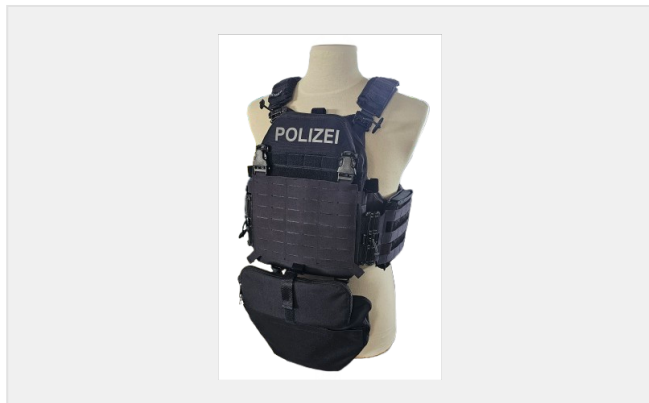

Plattenträger-Weste XP2441

Beschreibung

Kombiweste für Soft- und Hartballistik – maximale Flexibilität im Einsatz

Diese innovative Schutzweste vereint die Vorteile von Soft- und Hartballistik in einem durchdachten System. Die **Softballistik** ist direkt am **Plattenträger (Front & Rücken)** befestigt und bietet dank ergonomischem Schnitt volle Bewegungsfreiheit für polizeiliche Einsätze.

Der integrierte **Seitenschutz mit Überlappung** sowie die **verstellbaren Schulterverschlüsse** sorgen für optimalen Rundumschutz und perfekten Sitz. Bei erhöhter Bedrohung kann das System mit ballistischen Platten in Front, Rücken, Seiten, Abdomen und Unterleib erweitert werden – für maximale Schutzfläche, wann immer sie gebraucht wird.

Wählen Sie zwischen zwei Varianten:

- **Modell SAPI M / SAPI L** (schwarz-blau)
- **Modell SAPI L** (schwarz)

Highlights im Überblick:

- **Schnell öffnende, patentierte Hakenschnallen** an Schulter (40 mm) & Seite (120 mm)
- **MOLLE-System** auf Front, Rückseite & Bauchgurt für vielseitige Taschenbefestigung
- **Flauschzonen** vorne & hinten für Namensschilder und Panels
- **Individuell anpassbare Schulter- & Bauchgurtgrößen** für optimalen Tragekomfort
- Kompatibel mit **Magazintaschen, Funk, Handschellen, Multitools ect.**

Diese Kombiweste ist die optimale Wahl für Einsatzkräfte, die auf **modularen Schutz und Bewegungsfreiheit** setzen. Sofort einsatzbereit – und jederzeit erweiterbar.

Aufrüstplatten	Stand Alone Platten SAPI Grösse M: VPAM6, VPAM6+ (inkl. GP11 und GP90), VPAM9
	Stand Alone Platten SAPI Grösse L: VPAM6, VPAM6+ (inkl. GP11 und GP90), VPAM9
Softballistik	VPAM3 mit oder ohne Stichschutz (K1)
Größen (Softballistik)	72 Herren-Standardgrößen, Massanfertigung möglich
	72 Damen-Standardgrößen mit ausgeformtem Vorderteil (je nach Schutzpaket), Massanfertigung möglich
Plattenträgerfach Front/Rücken	SAPI M / SAPI L (schwarz-blau), SAPI L (schwarz)
Farben	schwarz, schwarz-blau