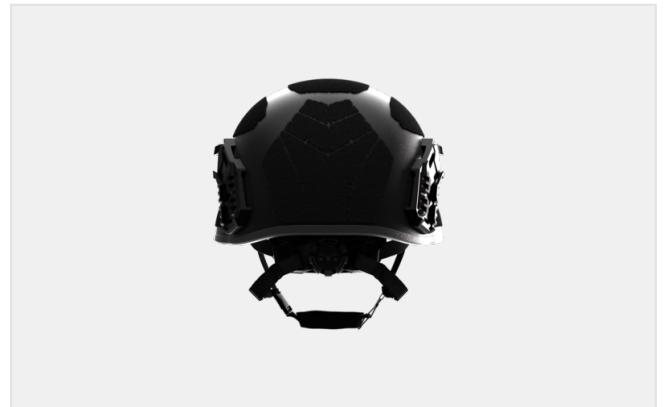

Ballistischer Helm Mehler Omega Hybrid Mid Cut

Beschreibung

- VPAM 3 geprüfter Helm speziell für die Bedürfnisse von Polizei und Zoll
- Hochleistungs-Faserverbundmaterial mit Titan für geringes Gewicht bei gleichzeitig erhöhter Halteleistung und niedriger Restenergie
- Anpassung an Bedürfnisse durch modulare Erweiterungen möglich
- Schutzklasse: VPAM HVN 09 Level 3

Verfügbare Anbauteile und Erweiterungen (optional):

- Shroud (3-Punkt Fixierung)
- Rails
- Flauschflächen
- Visier VPAM3 (zwei Längen)
- Batterietasche / Gegengewicht für Helmrückseite
- Helmüberzug

- Aufbewahrungs-/Tragetasche
- Clip (z.B. für Befestigung Atemschutzmaske an Rails)

Material	Polyethylen & Titan
Schnitt	Mid Cut
Grösse	Medium (Kopfumfang 52-56cm), Large (Kopfumfang 57-61cm)
Gewicht	1600g +/- 100g (Inkl. Rails, Shroud & Kopfbänderung)
Aussenfläche	1251cm ²
Farbe:	Schwarz (RAL9005) - braungrau (RAL7013)