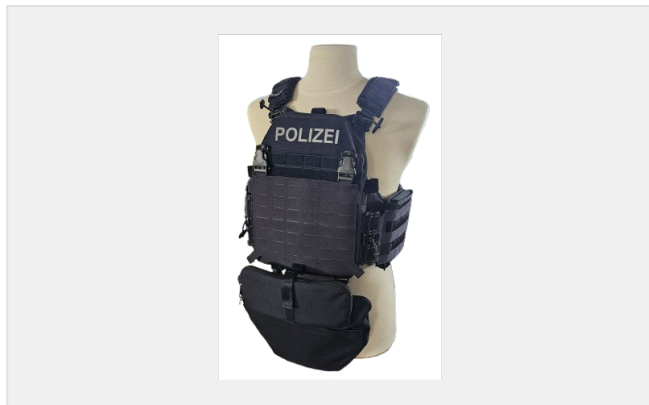

Gilet porte-plaques XP2441

description

Gilet porte-plaques modulaire soft et hard balistique - pour une solution optimale en engagement

Ce gilet de protection innovant réunit les avantages de la protection balistique soft et hard, au travers d'un concept soigneusement élaboré. La **balistique souple** est directement apposée (velcro) sur les faces du **porte-plaques (avant & arrière)** et offre une liberté de mouvement totale pour les interventions policières grâce à sa coupe ergonomique.

Les protections latérales se chevauchant ajoutées aux fermetures d'épaule réglables assurent une protection intégrale et optimale pour un ajustement parfait à chaque morphologie. En fonction du type de menace, le système peut être complété par des plaques balistiques lourdes (hard) à l'avant, au dos, sur les flancs, à l'abdomen et sur la zone pelvienne - offrant une couverture maximale selon les besoins.

Possibilité de choix à deux variantes :

- **Modèle SAPI M / SAPI L** (bleu-noir)
- **Modèle SAPI L** (noir)

Points importants :

- Clips de fixations **brevetés à ouverture rapide** au niveau des épaules (40 mm) & sur les côtés (120 mm)
- **Système MOLLE** sur l'avant, l'arrière & la ceinture ventrale pour une fixation additionnelle de poches
- **Zones velcro** à l'avant & à l'arrière pour badges et signes distinctifs
- **Taille des sangles d'épaule & du pourtour de ceinture ventrale à choix individuel** pour un confort optimal
- Compatible avec des **étuis de magasins, radios portatives, étuis à menottes, multitools, etc.**