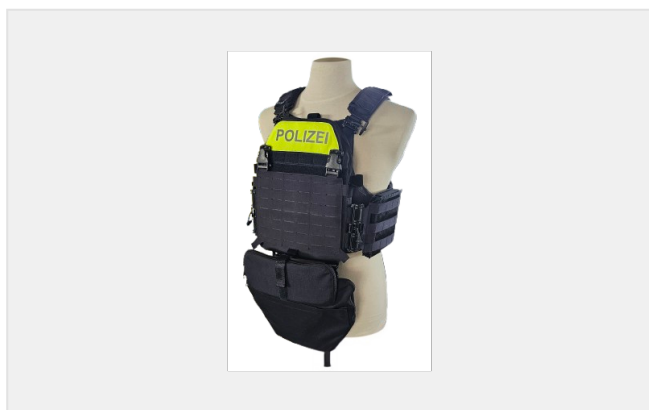

Gilet porte-plaques XP2441

description

Gilet porte-plaques modulaire soft et hard balistique - pour une solution optimale en engagement

Ce gilet de protection innovant réunit les avantages de la protection balistique soft et hard, au travers d'un concept soigneusement élaboré. La **balistique souple** est directement apposée (velcro) sur les faces du **porte-plaques (avant & arrière)** et offre une liberté de mouvement totale pour les interventions policières grâce à sa coupe ergonomique.

Les protections latérales se chevauchant ajoutées aux fermetures d'épaule réglables assurent une protection intégrale et optimale pour un ajustement parfait à chaque morphologie. En fonction du type de menace, le système peut être complété par des plaques balistiques lourdes (hard) à l'avant, au dos, sur les flancs, à l'abdomen et sur la zone pelvienne - offrant une couverture maximale selon les besoins.

Possibilité de choix à deux variantes :

- **Modèle SAPI M / SAPI L** (bleu-noir)
- **Modèle SAPI L** (noir)

Points importants :

- Clips de fixations **brevetés à ouverture rapide** au niveau des épaules (40 mm) & sur les côtés (120 mm)
- **Système MOLLE** sur l'avant, l'arrière & la ceinture ventrale pour une fixation additionnelle de poches
- **Zones velcro** à l'avant & à l'arrière pour badges et signes distinctifs
- **Taille des sangles d'épaule & du pourtour de ceinture ventrale à choix individuel** pour un confort optimal
- Compatible avec des **étuis de magasins, radios portatives, étuis à menottes, multitools, etc.**