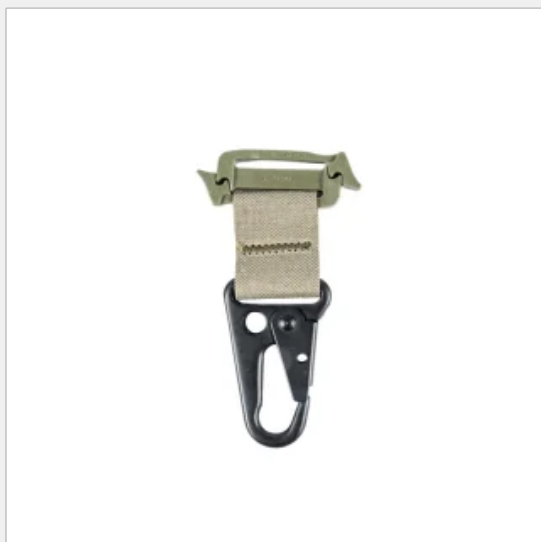

## MD-Textil Handschuh Halter Clip-In

### description

- Peut être fixé sur Molle / PALS+.
- Peut être attaché directement aux passants de ceinture ou aux boucles de sangle.
- Crochet robuste de 25 mm pour fixer des gants, des casques ou d'autres équipements.

Couleur

noir, gris pierre olive

**n° d'article** MDA-1539-002

---

**catégorie** Etuis pour gants

---

**Prix** 15.65 CHF

---